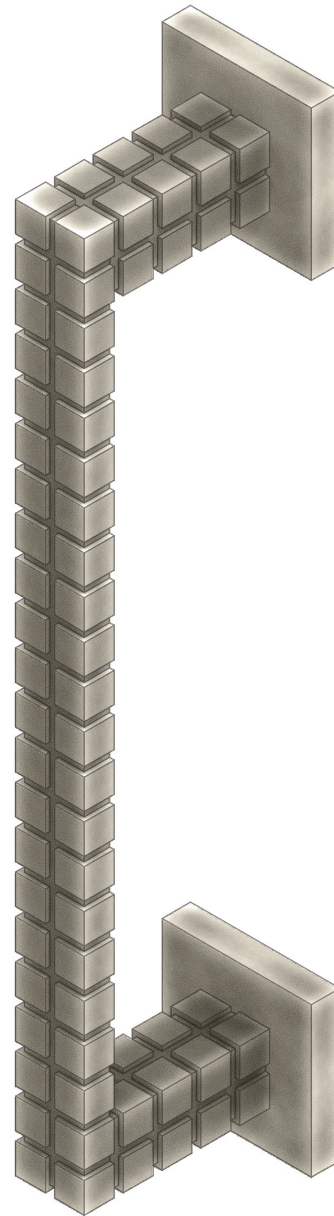

LUXE ATELIER

MILANO

Maniglione su Rosette Serie Vertigo
Vertigo Series Pull Handle on Roses

Dimensioni
Dimensions

	L	CC	P	W
XS	173	150	72,5	23
S	223	200	72,5	23
M	273	250	72,5	23
L	323	300	72,5	23
XL	373	350	72,5	23

Dimensioni in millimetri
Dimensions given in millimeters

Fornito con ferri quadro dummy.
Disponibile in tutte le finiture standard.
Dimensioni e finiture su misura disponibili su richiesta.

*Regularly furnished with dummy spindles.
Additional sizes available by special order. Available in standard and custom finishes.*