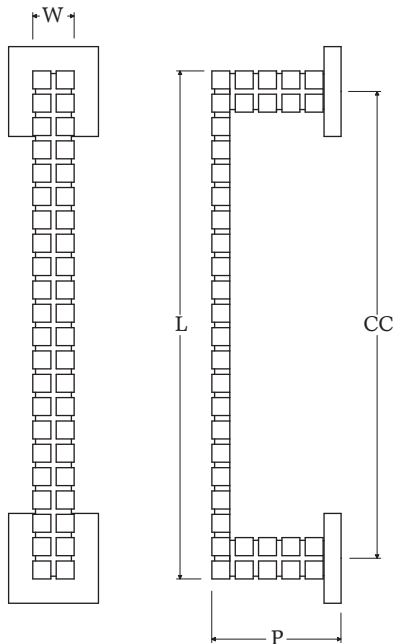

LUXE ATELIER

MILANO

Maniglione su Rosette Serie Vertigo
Vertigo Series Pull Handle on Roses

Dimensioni
Dimensions

	L	CC	P	W
XS	173	150	72,5	23
S	223	200	72,5	23
M	273	250	72,5	23
L	323	300	72,5	23
XL	373	350	72,5	23

Dimensioni in millimetri
Dimensions given in millimeters

Fornito con ferri quadro dummy.
Disponibile in tutte le finiture standard.
Dimensioni e finiture su misura disponibili su richiesta.

*Regularly furnished with dummy spindles.
Additional sizes available by special order. Available in standard and custom finishes.*